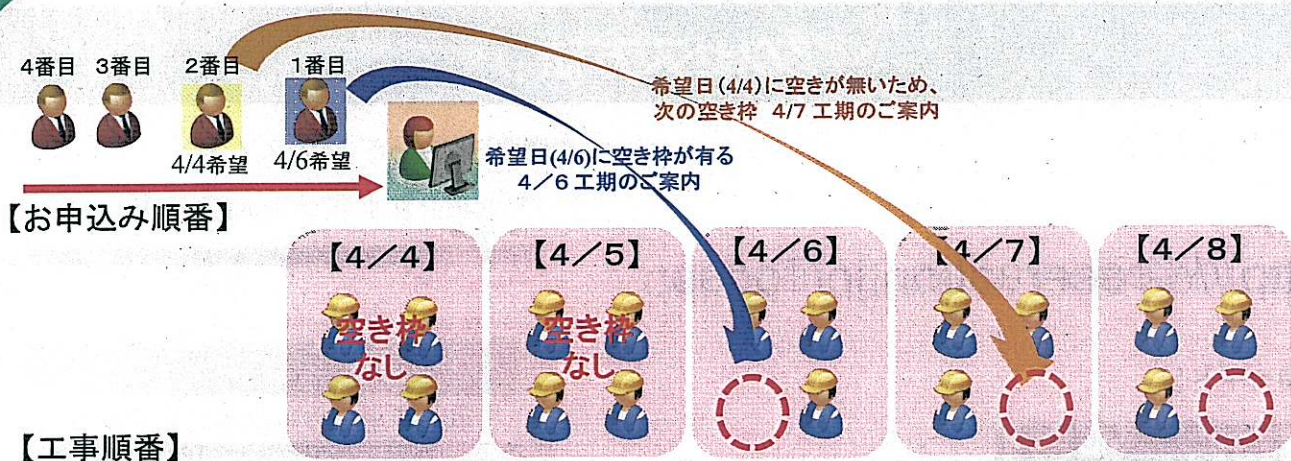

電気使用申込みに関するお願い

送電までのご案内と早期お申込みへのご協力のお願い

日頃より当社事業に対し、格別のお引き立てとご理解ご協力を賜り厚くお礼申しあげます。
さて、当社は、従来新築や増改築等における電気供給設備の工事を伴う電気使用申込みにつきまして、これまで地域ごとに送電までの目安の工程日数をお知らせしておりましたが、このたびは**栃木南支社・江東支社・上野支社・山梨総支社サービス区域[*]**におきまして、公平なサービスの提供を目的として、**平成28年7月5日** お申込み受付分より

内線落成のご連絡をいただいた順番に工期をご案内させていただきます。

つきましては、「お申込みが集中する時期」など、従来の「目安となる工程日数」によるご希望日に送電できない場合がございますので、新たな電気の供給や契約内容の変更等につきましては、引き続き**早めにお申込み**いただきますようご理解ご協力のほどよろしくお願い申しあげます。

※各支社サービス区域の詳細範囲につきましては、弊社HPをご覧ください。
志木支社サービス区域につきましては、既に平成28年1月より実施しております。

順番にご案内する工期のイメージ

- ※ ご予約いただいた日付迄が工期となりますので、内落日以降ご予約いただいた日付迄の間で工事にお伺いいたします。
- ※ 工期当日に「**内線が落成していない場合**」や、「**工期変更をご希望する場合**」におきましては、**改めて工期をご予約いただくこと**となります。
- ※ 現場にて事前の確認が必要と判断された場合は、現場確認後に改めて工期をご案内いたします。
- ※ 地域事情や道路許可条件、天候事情等により変動が生じることがあります。